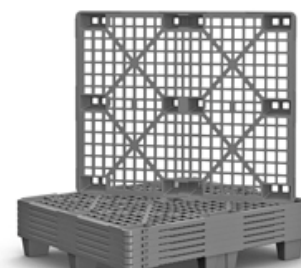

Легкий перфорированный поддон

1200x1000

Предназначен для перемещения и хранения легких грузов. Поддон имеет небольшой вес, но специальная конструкция обеспечивает ему прочность, а также делает удобным его хранение и транспортировку без груза. Длительный срок службы, возможность вкладывания один в один, легкий вес и доступная цена делают этот поддон прекрасной альтернативой деревянной паллете для экспортных поставок.

02.112
легкий полимерный поддон

02.112R
легкий полимерный поддон однократного использования

Размеры (ДхШхВ)	1200x1000x135 мм	Характеристики	
Вес (±3 %)	6.4 кг	Цвет (стандартный)	серый
		Сырье	PP (полипропилен)
Нагрузка		Упаковка	
Статическая	4000 кг	Кол-во в паллетоместе	55 шт
Динамическая	1500 кг	Количество в еврофуре	1430 шт
Условия эксплуатации			
Температура	от -20 до +60°C		
Температура мойки	до 95°C		

Вкладываемость для экономии места

Перфорация, обеспечивающая прочность и легкость

Бортик для устойчивости груза