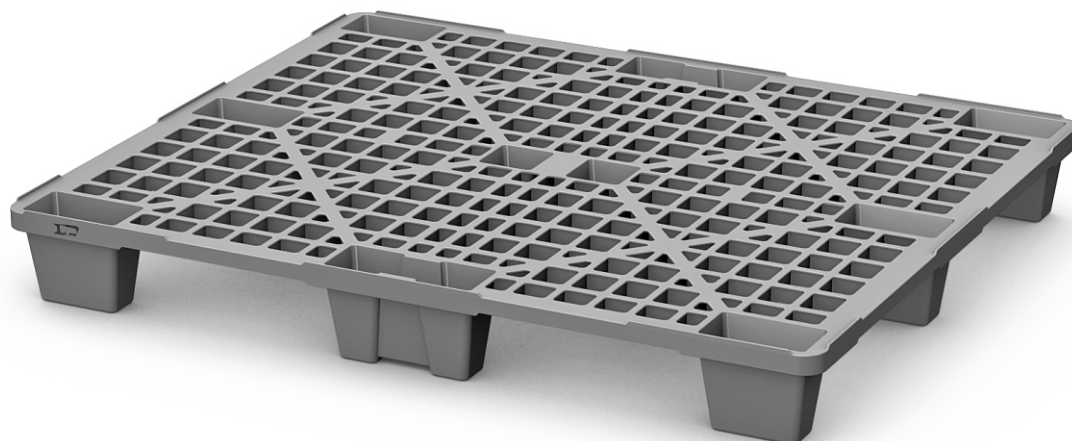

Легкий перфорированный поддон

1200x1000

Предназначен для перемещения и хранения легких грузов. Поддон имеет небольшой вес, но специальная конструкция обеспечивает ему прочность, а также делает удобным его хранение и транспортировку без груза. Длительный срок службы, возможность вкладывания один в один, легкий вес и доступная цена делают этот поддон прекрасной альтернативой деревянной паллете для экспортных поставок.

02.112
легкий полимерный поддон

02.112R
легкий полимерный поддон однократного использования

Размеры (ДхШхВ)	1200x1000x135 мм	Характеристики	
Вес (±3 %)	6.4 кг	Цвет (стандартный)	серый
		Сырье	PP (полипропилен)
Нагрузка		Упаковка	
Статическая	4000 кг	Кол-во в паллетоместе	55 шт
Динамическая	1500 кг	Количество в еврофуре	1430 шт
Условия эксплуатации			
Температура	от -20 до +60°C		
Температура мойки	до 95°C		

Вкладываемость для экономии места

Перфорация, обеспечивающая прочность и легкость

Бортик для устойчивости груза