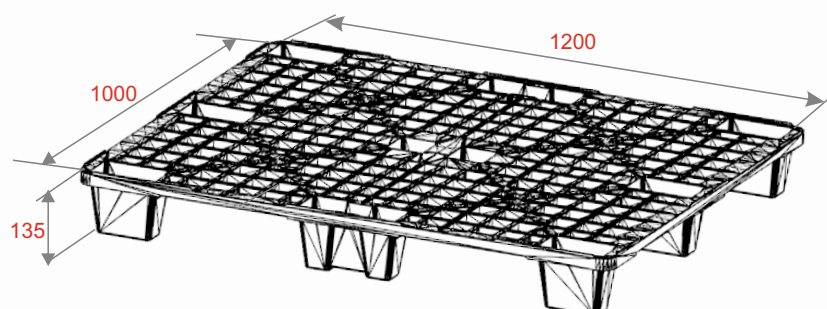

Легкий перфорированный поддон

1200x1000

Предназначен для перемещения и хранения легких грузов. Поддон имеет небольшой вес, но специальная конструкция обеспечивает ему прочность, а также делает удобным его хранение и транспортировку без груза. Длительный срок службы, возможность вкладывания один в один, легкий вес и доступная цена делают этот поддон прекрасной альтернативой деревянной паллете для экспортных поставок.

02.112
легкий полимерный поддон

02.112R
легкий полимерный поддон однократного использования

Размеры (ДхШхВ)	1200x1000x135 мм	Характеристики	
Вес (±3 %)	6.4 кг	Цвет (стандартный)	серый
		Сырье	PP (полипропилен)
Нагрузка		Упаковка	
Статическая	4000 кг	Кол-во в паллетоместе	55 шт
Динамическая	1500 кг	Количество в еврофуре	1430 шт
Условия эксплуатации			
Температура	от -20 до +60°C		
Температура мойки	до 95°C		

Вкладываемость для экономии места

Перфорация, обеспечивающая прочность и легкость

Бортик для устойчивости груза